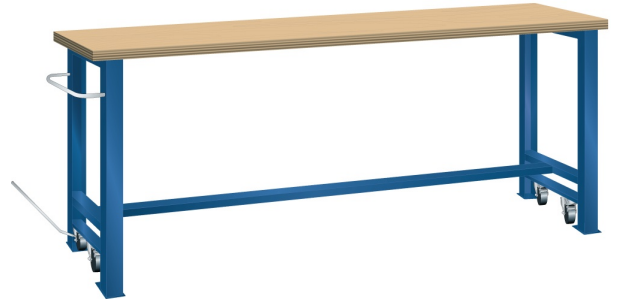

VERRIJD BARE WERKBANK, B1500 X D800 X H900/925

LISTA

Omschrijving

Kenmerken

- Beuken werkblad (50 mm dik)
- Breedte: 1500 mm
- Diepte: 800 mm
- Hoogte: 900 mm
- In rijdbare toestand 925 mm hoog
- Brugpoten voorzien van intrekbaar wielstel
- Alle wielen zwenkbaar, 100 mm nylon
- Een brugpoot voorzien van duwstang
- Inclusief dwarsbalk en hefstang

Varianten (14)

Artikelnummer	Artikelnummer fabrikant	Kleur
41-10018-001	78.946.010	Ral5012 (lichtblauw)
41-10018-002	78.946.020	Ral7035 (lichtgrijs)
41-10018-003	78.946.030	Ral6011 (resedagroen)
41-10216-214	78.946.XXX	Overige standaard lista kleuren
41-10018-004	78.946.040	Ral5019 (capriblauw)
41-10018-005	78.946.050	Ncs s 6502-b (metallisch grijs)
41-10018-006	78.946.060	Ncs s 9000-n (zwart)
41-10018-007	78.946.070	Ral3003 (robijnrood)
41-10018-008	78.946.080	Ncs s 4502-b (duifrijs)
41-10018-009	78.946.090	Ral 5010 (getiaanblauw)
41-10018-010	78.946.100	Ral 5005 (signaalblauw)
41-10018-011	78.946.110	Ral 9010 (wit)
41-10018-012	78.946.180	Ral9002 (grijswit)
41-10408-659	78.946.190	Ral5015 (hemelsblauw)