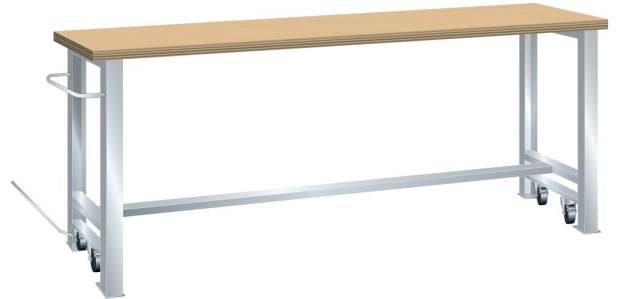

## VERRIJDBARE WERKBANK, B1500 X D800 X H900/925

**LISTA**

#### Kenmerken

- Beuken werkblad (50 mm dik)
- Breedte: 1500 mm
- Diepte: 800 mm
- Hoogte: 900 mm
- In rijdbare toestand 925 mm hoog
- Brugpoten voorzien van intrekbaar wielstel
- Alle wielen zwenkbaar, 100 mm nylon
- Een brugpoot voorzien van duwstang
- Inclusief dwarsbalk en hefstang