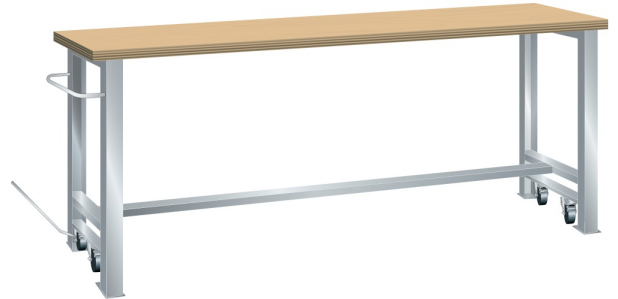

## VERRIJD BARE WERKBANK, B2000 X D800 X H850/875

#### Kenmerken

- Beuken werkblad (50 mm dik)
- Breedte: 2000 mm
- Diepte: 800 mm
- Hoogte: 850 mm
- In rijdbare toestand 875 mm hoog
- Brugpoten voorzien van intrekbaar wielstel
- Alle wielen zwenkbaar, 100 mm nylon
- Een brugpoot voorzien van duwstang
- Inclusief dwarsbalk en hefstang