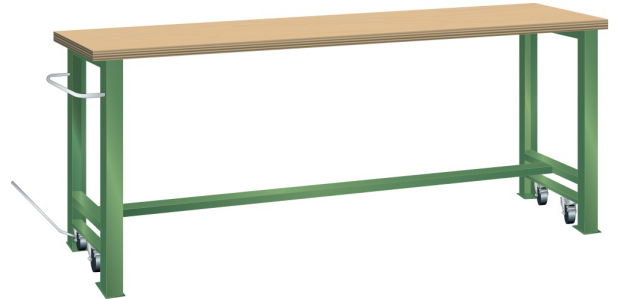

VERRIJDBARE WERKBANK, B2000 X D800 X H850/875

LISTA

Omschrijving

Kenmerken

- Beuken werkblad (50 mm dik)
- Breedte: 2000 mm
- Diepte: 800 mm
- Hoogte: 850 mm
- In rijdbare toestand 875 mm hoog
- Brugpoten voorzien van intrekbaar wielstel
- Alle wielen zwenkbaar, 100 mm nylon
- Een brugpoot voorzien van duwstang
- Inclusief dwarsbalk en hefstang

Varianten (14)

Artikelnummer	Artikelnummer fabrikant	Kleur
41-10020-001	78.951.010	Ral5012 (lichtblauw)
41-10020-002	78.951.020	Ral7035 (lichtgrijs)
41-10020-003	78.951.030	Ral6011 (resedagroen)
41-10216-219	78.951.XXX	Overige standaard lista kleuren
41-10020-004	78.951.040	Ral5019 (capriblauw)
41-10020-005	78.951.050	Ncs s 6502-b (metallisch grijs)
41-10020-006	78.951.060	Ncs s 9000-n (zwart)
41-10020-007	78.951.070	Ral3003 (robijnrood)
41-10020-008	78.951.080	Ncs s 4502-b (duifrijs)
41-10020-009	78.951.090	Ral 5010 (getiaanblauw)
41-10020-010	78.951.100	Ral 5005 (signaalblauw)
41-10020-011	78.951.110	Ral 9010 (wit)
41-10020-012	78.951.180	Ral9002 (grijswit)
41-10408-660	78.951.190	Ral5015 (hemelsblauw)