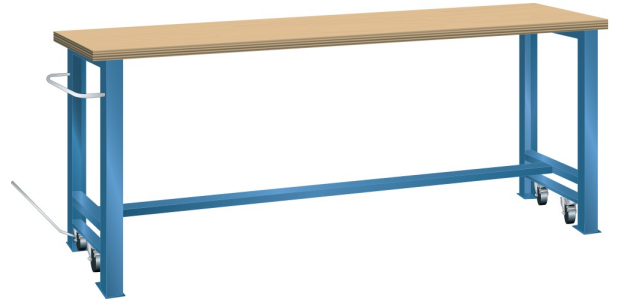

VERRIJDBARE WERKBANK, B2000 X D800 X H850/875

LISTA

Omschrijving

Kenmerken

- Beuken werkblad (50 mm dik)
- Breedte: 2000 mm
- Diepte: 800 mm
- Hoogte: 850 mm
- In rijdbare toestand 875 mm hoog
- Brugpoten voorzien van intrekbaar wielstel
- Alle wielen zwenkbaar, 100 mm nylon
- Een brugpoot voorzien van duwstang
- Inclusief dwarsbalk en hefstang

Varianten (14)

Artikelnummer	Artikelnummer fabrikant	Kleur
41-10020-001	78.951.010	Ral5012 (lichtblauw)
41-10020-002	78.951.020	Ral7035 (lichtgrijs)
41-10020-003	78.951.030	Ral6011 (resedagroen)
41-10216-219	78.951.XXX	Overige standaard lista kleuren
41-10020-004	78.951.040	Ral5019 (capriblauw)
41-10020-005	78.951.050	Ncs s 6502-b (metallisch grijs)
41-10020-006	78.951.060	Ncs s 9000-n (zwart)
41-10020-007	78.951.070	Ral3003 (robijnrood)
41-10020-008	78.951.080	Ncs s 4502-b (duifrijs)
41-10020-009	78.951.090	Ral 5010 (getiaanblauw)
41-10020-010	78.951.100	Ral 5005 (signaalblauw)
41-10020-011	78.951.110	Ral 9010 (wit)
41-10020-012	78.951.180	Ral9002 (grijswit)
41-10408-660	78.951.190	Ral5015 (hemelsblauw)