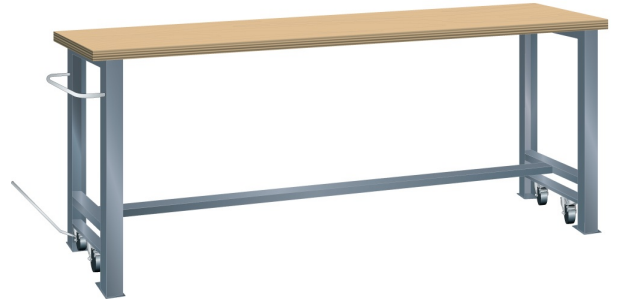

VERRIJDWARE WERKBANK, B2000 X D800 X H850/875

LISTA

Omschrijving

Kenmerken

- Beuken werkblad (50 mm dik)
- Breedte: 2000 mm
- Diepte: 800 mm
- Hoogte: 850 mm
- In rijdbare toestand 875 mm hoog
- Brugpoten voorzien van intrekbaar wielstel
- Alle wielen zwenkbaar, 100 mm nylon
- Een brugpoot voorzien van duwstang
- Inclusief dwarsbalk en hefstang

Varianten (14)

Artikelnummer	Artikelnummer fabrikant	Kleur
41-10020-001	78.951.010	Ral5012 (lichtblauw)
41-10020-002	78.951.020	Ral7035 (lichtgrijs)
41-10020-003	78.951.030	Ral6011 (resedagroen)
41-10216-219	78.951.XXX	Overige standaard lista kleuren
41-10020-004	78.951.040	Ral5019 (capriblauw)
41-10020-005	78.951.050	Ncs s 6502-b (metallisch grijs)
41-10020-006	78.951.060	Ncs s 9000-n (zwart)
41-10020-007	78.951.070	Ral3003 (robijnrood)
41-10020-008	78.951.080	Ncs s 4502-b (duifrijs)
41-10020-009	78.951.090	Ral 5010 (getiaanblauw)
41-10020-010	78.951.100	Ral 5005 (signaalblauw)
41-10020-011	78.951.110	Ral 9010 (wit)
41-10020-012	78.951.180	Ral9002 (grijswit)
41-10408-660	78.951.190	Ral5015 (hemelsblauw)