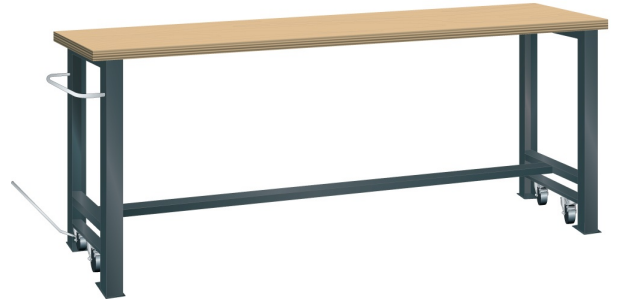

VERRIJDWARE WERKBANK, B2000 X D800 X H850/875

LISTA

Omschrijving

Kenmerken

- Beuken werkblad (50 mm dik)
- Breedte: 2000 mm
- Diepte: 800 mm
- Hoogte: 850 mm
- In rijdbare toestand 875 mm hoog
- Brugpoten voorzien van intrekbaar wielstel
- Alle wielen zwenkbaar, 100 mm nylon
- Een brugpoot voorzien van duwstang
- Inclusief dwarsbalk en hefstang

Varianten (14)

| Artikelnummer | Artikelnummer fabrikant | Kleur |
|---------------|-------------------------|---------------------------------|
| 41-10020-001 | 78.951.010 | Ral5012 (lichtblauw) |
| 41-10020-002 | 78.951.020 | Ral7035 (lichtgrijs) |
| 41-10020-003 | 78.951.030 | Ral6011 (resedagroen) |
| 41-10216-219 | 78.951.XXX | Overige standaard lista kleuren |
| 41-10020-004 | 78.951.040 | Ral5019 (capriblauw) |
| 41-10020-005 | 78.951.050 | Ncs s 6502-b (metallisch grijs) |
| 41-10020-006 | 78.951.060 | Ncs s 9000-n (zwart) |
| 41-10020-007 | 78.951.070 | Ral3003 (robijnrood) |
| 41-10020-008 | 78.951.080 | Ncs s 4502-b (duifrijs) |
| 41-10020-009 | 78.951.090 | Ral 5010 (getiaanblauw) |
| 41-10020-010 | 78.951.100 | Ral 5005 (signaalblauw) |
| 41-10020-011 | 78.951.110 | Ral 9010 (wit) |
| 41-10020-012 | 78.951.180 | Ral9002 (grijswit) |
| 41-10408-660 | 78.951.190 | Ral5015 (hemelsblauw) |