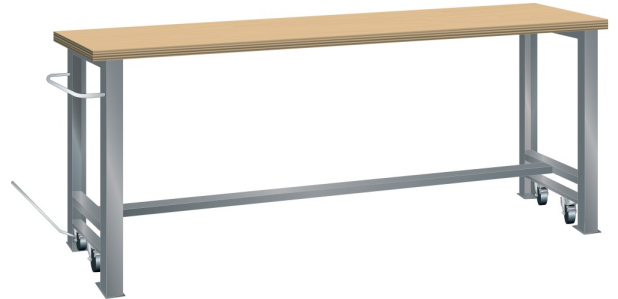

VERRIJDBARE WERKBANK, B2000 X D800 X H850/875

LISTA

Omschrijving

Kenmerken

- Beuken werkblad (50 mm dik)
- Breedte: 2000 mm
- Diepte: 800 mm
- Hoogte: 850 mm
- In rijdbare toestand 875 mm hoog
- Brugpoten voorzien van intrekbaar wielstel
- Alle wielen zwenkbaar, 100 mm nylon
- Een brugpoot voorzien van duwstang
- Inclusief dwarsbalk en hefstang

Varianten (14)

Artikelnummer	Artikelnummer fabrikant	Kleur
41-10020-001	78.951.010	Ral5012 (lichtblauw)
41-10020-002	78.951.020	Ral7035 (lichtgrijs)
41-10020-003	78.951.030	Ral6011 (resedagroen)
41-10216-219	78.951.XXX	Overige standaard lista kleuren
41-10020-004	78.951.040	Ral5019 (capriblauw)
41-10020-005	78.951.050	Ncs s 6502-b (metallisch grijs)
41-10020-006	78.951.060	Ncs s 9000-n (zwart)
41-10020-007	78.951.070	Ral3003 (robijnrood)
41-10020-008	78.951.080	Ncs s 4502-b (duifrijs)
41-10020-009	78.951.090	Ral 5010 (getiaanblauw)
41-10020-010	78.951.100	Ral 5005 (signaalblauw)
41-10020-011	78.951.110	Ral 9010 (wit)
41-10020-012	78.951.180	Ral9002 (grijswit)
41-10408-660	78.951.190	Ral5015 (hemelsblauw)