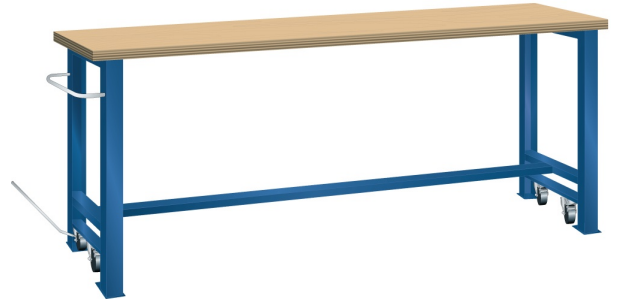

VERRIJD BARE WERKBANK, B2000 X D800 X H850/875

LISTA

Omschrijving

Kenmerken

- Beuken werkblad (50 mm dik)
- Breedte: 2000 mm
- Diepte: 800 mm
- Hoogte: 850 mm
- In rijdbare toestand 875 mm hoog
- Brugpoten voorzien van intrekbaar wielstel
- Alle wielen zwenkbaar, 100 mm nylon
- Een brugpoot voorzien van duwstang
- Inclusief dwarsbalk en hefstang

Varianten (14)

Artikelnummer	Artikelnummer fabrikant	Kleur
41-10020-001	78.951.010	Ral5012 (lichtblauw)
41-10020-002	78.951.020	Ral7035 (lichtgrijs)
41-10020-003	78.951.030	Ral6011 (resedagroen)
41-10216-219	78.951.XXX	Overige standaard lista kleuren
41-10020-004	78.951.040	Ral5019 (capriblauw)
41-10020-005	78.951.050	Ncs s 6502-b (metallisch grijs)
41-10020-006	78.951.060	Ncs s 9000-n (zwart)
41-10020-007	78.951.070	Ral3003 (robijnrood)
41-10020-008	78.951.080	Ncs s 4502-b (duifrijs)
41-10020-009	78.951.090	Ral 5010 (getiaanblauw)
41-10020-010	78.951.100	Ral 5005 (signaalblauw)
41-10020-011	78.951.110	Ral 9010 (wit)
41-10020-012	78.951.180	Ral9002 (grijswit)
41-10408-660	78.951.190	Ral5015 (hemelsblauw)