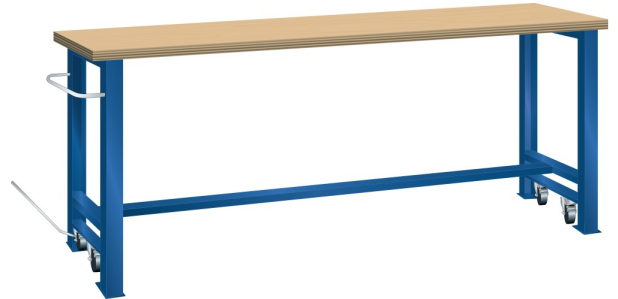

VERRIJDBARE WERKBANK, B2000 X D800 X H850/875

LISTA

Omschrijving

Kenmerken

- Beuken werkblad (50 mm dik)
- Breedte: 2000 mm
- Diepte: 800 mm
- Hoogte: 850 mm
- In rijdbare toestand 875 mm hoog
- Brugpoten voorzien van intrekbaar wielstel
- Alle wielen zwenkbaar, 100 mm nylon
- Een brugpoot voorzien van duwstang
- Inclusief dwarsbalk en hefstang

Varianten (14)

Artikelnummer	Artikelnummer fabrikant	Kleur
41-10020-001	78.951.010	Ral5012 (lichtblauw)
41-10020-002	78.951.020	Ral7035 (lichtgrijs)
41-10020-003	78.951.030	Ral6011 (resedagroen)
41-10216-219	78.951.XXX	Overige standaard lista kleuren
41-10020-004	78.951.040	Ral5019 (capriblauw)
41-10020-005	78.951.050	Ncs s 6502-b (metallisch grijs)
41-10020-006	78.951.060	Ncs s 9000-n (zwart)
41-10020-007	78.951.070	Ral3003 (robijnrood)
41-10020-008	78.951.080	Ncs s 4502-b (duifrijs)
41-10020-009	78.951.090	Ral 5010 (getiaanblauw)
41-10020-010	78.951.100	Ral 5005 (signaalblauw)
41-10020-011	78.951.110	Ral 9010 (wit)
41-10020-012	78.951.180	Ral9002 (grijswit)
41-10408-660	78.951.190	Ral5015 (hemelsblauw)