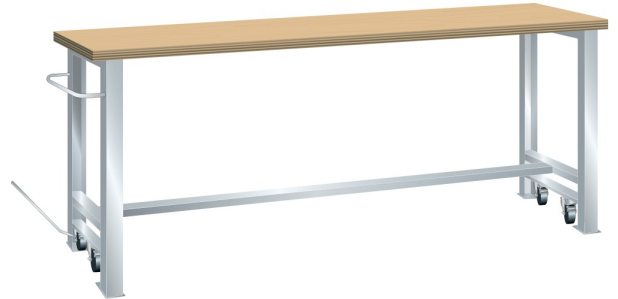

VERRIJD BARE WERKBANK, B2000 X D800 X H850/875

LISTA

Omschrijving

Kenmerken

- Beuken werkblad (50 mm dik)
- Breedte: 2000 mm
- Diepte: 800 mm
- Hoogte: 850 mm
- In rijdbare toestand 875 mm hoog
- Brugpoten voorzien van intrekbaar wielstel
- Alle wielen zwenkbaar, 100 mm nylon
- Een brugpoot voorzien van duwstang
- Inclusief dwarsbalk en hefstang

Varianten (14)

| Artikelnummer | Artikelnummer fabrikant | Kleur |
|---------------|-------------------------|---------------------------------|
| 41-10020-001 | 78.951.010 | Ral5012 (lichtblauw) |
| 41-10020-002 | 78.951.020 | Ral7035 (lichtgrijs) |
| 41-10020-003 | 78.951.030 | Ral6011 (resedagroen) |
| 41-10216-219 | 78.951.XXX | Overige standaard lista kleuren |
| 41-10020-004 | 78.951.040 | Ral5019 (capriblauw) |
| 41-10020-005 | 78.951.050 | Ncs s 6502-b (metallisch grijs) |
| 41-10020-006 | 78.951.060 | Ncs s 9000-n (zwart) |
| 41-10020-007 | 78.951.070 | Ral3003 (robijnrood) |
| 41-10020-008 | 78.951.080 | Ncs s 4502-b (duifrijs) |
| 41-10020-009 | 78.951.090 | Ral 5010 (getiaanblauw) |
| 41-10020-010 | 78.951.100 | Ral 5005 (signaalblauw) |
| 41-10020-011 | 78.951.110 | Ral 9010 (wit) |
| 41-10020-012 | 78.951.180 | Ral9002 (grijswit) |
| 41-10408-660 | 78.951.190 | Ral5015 (hemelsblauw) |