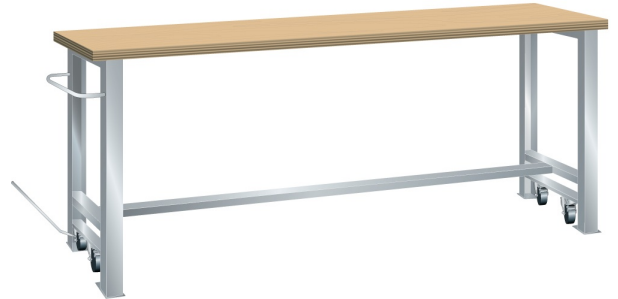

VERRIJDBARE WERKBANK, B2000 X D800 X H900/925

LISTA

Omschrijving

Kenmerken

- Beuken werkblad (50 mm dik)
- Breedte: 2000 mm
- Diepte: 800 mm
- Hoogte: 900 mm
- In rijdbare toestand 925 mm hoog
- Brugpoten voorzien van intrekbaar wielstel
- Alle wielen zwenkbaar, 100 mm nylon
- Een brugpoot voorzien van duwstang
- Inclusief dwarsbalk en hefstang

Varianten (14)

Artikelnummer	Artikelnummer fabrikant	Kleur
41-10021-001	78.947.010	Ral5012 (lichtblauw)
41-10021-002	78.947.020	Ral7035 (lichtgrijs)
41-10021-003	78.947.030	Ral6011 (resedagroen)
41-10216-215	78.947.XXX	Overige standaard lista kleuren
41-10021-004	78.947.040	Ral5019 (capriblauw)
41-10021-005	78.947.050	Ncs s 6502-b (metallisch grijs)
41-10021-006	78.947.060	Ncs s 9000-n (zwart)
41-10021-007	78.947.070	Ral3003 (robijnrood)
41-10021-008	78.947.080	Ncs s 4502-b (duifrijs)
41-10021-009	78.947.090	Ral 5010 (getiaanblauw)
41-10021-010	78.947.100	Ral 5005 (signaalblauw)
41-10021-011	78.947.110	Ral 9010 (wit)
41-10021-012	78.947.180	Ral9002 (grijswit)
41-10408-661	78.947.190	Ral5015 (hemelsblauw)