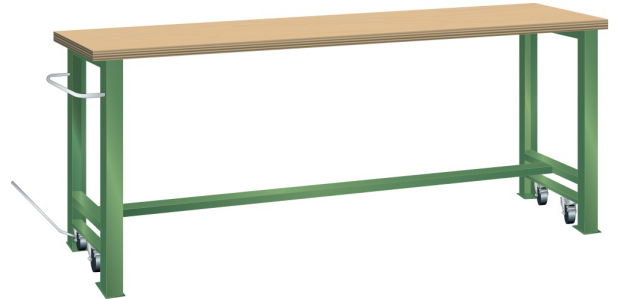

VERRIJD BARE WERKBANK, B2000 X D800 X H900/925

LISTA

Omschrijving

Kenmerken

- Beuken werkblad (50 mm dik)
- Breedte: 2000 mm
- Diepte: 800 mm
- Hoogte: 900 mm
- In rijdbare toestand 925 mm hoog
- Brugpoten voorzien van intrekbaar wielstel
- Alle wielen zwenkbaar, 100 mm nylon
- Een brugpoot voorzien van duwstang
- Inclusief dwarsbalk en hefstang

Varianten (14)

Artikelnummer	Artikelnummer fabrikant	Kleur
41-10021-001	78.947.010	Ral5012 (lichtblauw)
41-10021-002	78.947.020	Ral7035 (lichtgrijs)
41-10021-003	78.947.030	Ral6011 (resedagroen)
41-10216-215	78.947.XXX	Overige standaard lista kleuren
41-10021-004	78.947.040	Ral5019 (capriblauw)
41-10021-005	78.947.050	Ncs s 6502-b (metallisch grijs)
41-10021-006	78.947.060	Ncs s 9000-n (zwart)
41-10021-007	78.947.070	Ral3003 (robijnrood)
41-10021-008	78.947.080	Ncs s 4502-b (duifrijs)
41-10021-009	78.947.090	Ral 5010 (getiaanblauw)
41-10021-010	78.947.100	Ral 5005 (signaalblauw)
41-10021-011	78.947.110	Ral 9010 (wit)
41-10021-012	78.947.180	Ral9002 (grijswit)
41-10408-661	78.947.190	Ral5015 (hemelsblauw)