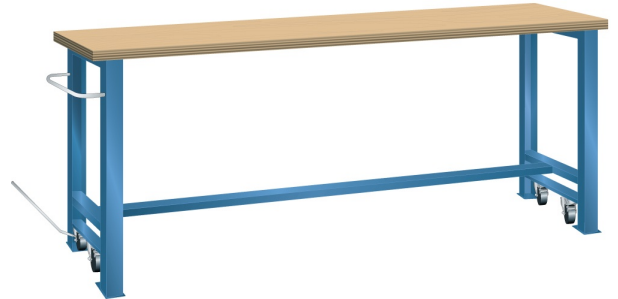

VERRIJD BARE WERKBANK, B2000 X D800 X H900/925

LISTA

Omschrijving

Kenmerken

- Beuken werkblad (50 mm dik)
- Breedte: 2000 mm
- Diepte: 800 mm
- Hoogte: 900 mm
- In rijdbare toestand 925 mm hoog
- Brugpoten voorzien van intrekbaar wielstel
- Alle wielen zwenkbaar, 100 mm nylon
- Een brugpoot voorzien van duwstang
- Inclusief dwarsbalk en hefstang

Varianten (14)

Artikelnummer	Artikelnummer fabrikant	Kleur
41-10021-001	78.947.010	Ral5012 (lichtblauw)
41-10021-002	78.947.020	Ral7035 (lichtgrijs)
41-10021-003	78.947.030	Ral6011 (resedagroen)
41-10216-215	78.947.XXX	Overige standaard lista kleuren
41-10021-004	78.947.040	Ral5019 (capriblauw)
41-10021-005	78.947.050	Ncs s 6502-b (metallisch grijs)
41-10021-006	78.947.060	Ncs s 9000-n (zwart)
41-10021-007	78.947.070	Ral3003 (robijnrood)
41-10021-008	78.947.080	Ncs s 4502-b (duifrijs)
41-10021-009	78.947.090	Ral 5010 (getiaanblauw)
41-10021-010	78.947.100	Ral 5005 (signaalblauw)
41-10021-011	78.947.110	Ral 9010 (wit)
41-10021-012	78.947.180	Ral9002 (grijswit)
41-10408-661	78.947.190	Ral5015 (hemelsblauw)