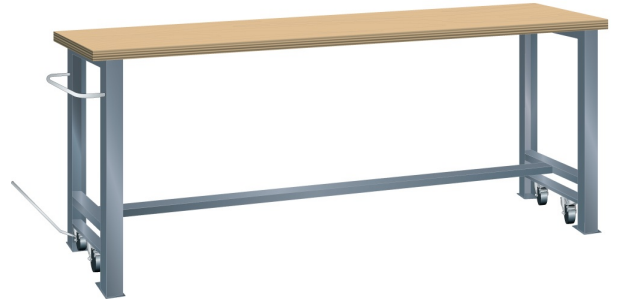

## VERRIJD BARE WERKBANK, B2000 X D800 X H900/925

#### Kenmerken

- Beuken werkblad (50 mm dik)
- Breedte: 2000 mm
- Diepte: 800 mm
- Hoogte: 900 mm
- In rijdbare toestand 925 mm hoog
- Brugpoten voorzien van intrekbaar wielstel
- Alle wielen zwenkbaar, 100 mm nylon
- Een brugpoot voorzien van duwstang
- Inclusief dwarsbalk en hefstang