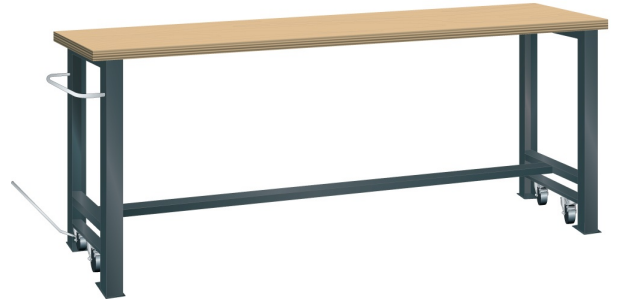

VERRIJDWARE WERKBANK, B2000 X D800 X H900/925

LISTA

Omschrijving

Kenmerken

- Beuken werkblad (50 mm dik)
- Breedte: 2000 mm
- Diepte: 800 mm
- Hoogte: 900 mm
- In rijdbare toestand 925 mm hoog
- Brugpoten voorzien van intrekbaar wielstel
- Alle wielen zwenkbaar, 100 mm nylon
- Een brugpoot voorzien van duwstang
- Inclusief dwarsbalk en hefstang

Varianten (14)

Artikelnummer	Artikelnummer fabrikant	Kleur
41-10021-001	78.947.010	Ral5012 (lichtblauw)
41-10021-002	78.947.020	Ral7035 (lichtgrijs)
41-10021-003	78.947.030	Ral6011 (resedagroen)
41-10216-215	78.947.XXX	Overige standaard lista kleuren
41-10021-004	78.947.040	Ral5019 (capriblauw)
41-10021-005	78.947.050	Ncs s 6502-b (metallisch grijs)
41-10021-006	78.947.060	Ncs s 9000-n (zwart)
41-10021-007	78.947.070	Ral3003 (robijnrood)
41-10021-008	78.947.080	Ncs s 4502-b (duifrijs)
41-10021-009	78.947.090	Ral 5010 (getiaanblauw)
41-10021-010	78.947.100	Ral 5005 (signaalblauw)
41-10021-011	78.947.110	Ral 9010 (wit)
41-10021-012	78.947.180	Ral9002 (grijswit)
41-10408-661	78.947.190	Ral5015 (hemelsblauw)