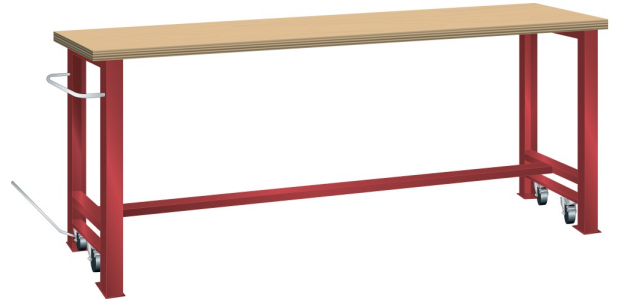

## VERRIJD BARE WERKBANK, B2000 X D800 X H900/925

#### Kenmerken

- Beuken werkblad (50 mm dik)
- Breedte: 2000 mm
- Diepte: 800 mm
- Hoogte: 900 mm
- In rijdbare toestand 925 mm hoog
- Brugpoten voorzien van intrekbaar wielstel
- Alle wielen zwenkbaar, 100 mm nylon
- Een brugpoot voorzien van duwstang
- Inclusief dwarsbalk en hefstang