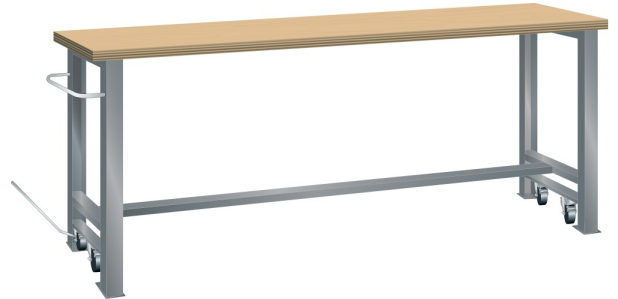

## VERRIJD BARE WERKBANK, B2000 X D800 X H900/925

#### Kenmerken

- Beuken werkblad (50 mm dik)
- Breedte: 2000 mm
- Diepte: 800 mm
- Hoogte: 900 mm
- In rijdbare toestand 925 mm hoog
- Brugpoten voorzien van intrekbaar wielstel
- Alle wielen zwenkbaar, 100 mm nylon
- Een brugpoot voorzien van duwstang
- Inclusief dwarsbalk en hefstang