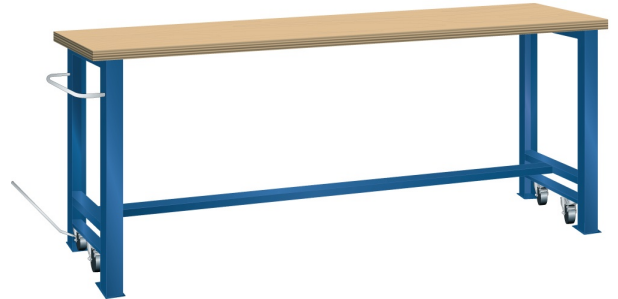

VERRIJD BARE WERKBANK, B2000 X D800 X H900/925

LISTA

Omschrijving

Kenmerken

- Beuken werkblad (50 mm dik)
- Breedte: 2000 mm
- Diepte: 800 mm
- Hoogte: 900 mm
- In rijdbare toestand 925 mm hoog
- Brugpoten voorzien van intrekbaar wielstel
- Alle wielen zwenkbaar, 100 mm nylon
- Een brugpoot voorzien van duwstang
- Inclusief dwarsbalk en hefstang

Varianten (14)

Artikelnummer	Artikelnummer fabrikant	Kleur
41-10021-001	78.947.010	Ral5012 (lichtblauw)
41-10021-002	78.947.020	Ral7035 (lichtgrijs)
41-10021-003	78.947.030	Ral6011 (resedagroen)
41-10216-215	78.947.XXX	Overige standaard lista kleuren
41-10021-004	78.947.040	Ral5019 (capriblauw)
41-10021-005	78.947.050	Ncs s 6502-b (metalic grijs)
41-10021-006	78.947.060	Ncs s 9000-n (zwart)
41-10021-007	78.947.070	Ral3003 (robijnrood)
41-10021-008	78.947.080	Ncs s 4502-b (duifrijs)
41-10021-009	78.947.090	Ral 5010 (getiaanblauw)
41-10021-010	78.947.100	Ral 5005 (signaalblauw)
41-10021-011	78.947.110	Ral 9010 (wit)
41-10021-012	78.947.180	Ral9002 (grijswit)
41-10408-661	78.947.190	Ral5015 (hemelsblauw)