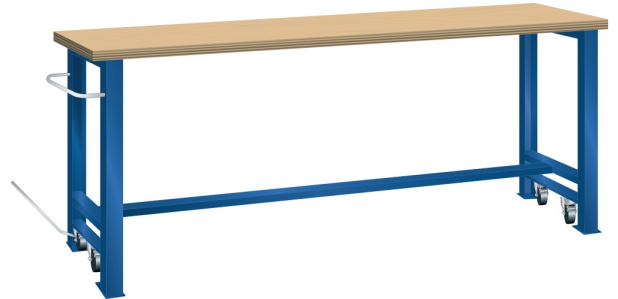

VERRIJD BARE WERKBANK, B2000 X D800 X H900/925

LISTA

Omschrijving

Kenmerken

- Beuken werkblad (50 mm dik)
- Breedte: 2000 mm
- Diepte: 800 mm
- Hoogte: 900 mm
- In rijdbare toestand 925 mm hoog
- Brugpoten voorzien van intrekbaar wielstel
- Alle wielen zwenkbaar, 100 mm nylon
- Een brugpoot voorzien van duwstang
- Inclusief dwarsbalk en hefstang

Varianten (14)

Artikelnummer	Artikelnummer fabrikant	Kleur
41-10021-001	78.947.010	Ral5012 (lichtblauw)
41-10021-002	78.947.020	Ral7035 (lichtgrijs)
41-10021-003	78.947.030	Ral6011 (resedagroen)
41-10216-215	78.947.XXX	Overige standaard lista kleuren
41-10021-004	78.947.040	Ral5019 (capriblauw)
41-10021-005	78.947.050	Ncs s 6502-b (metallisch grijs)
41-10021-006	78.947.060	Ncs s 9000-n (zwart)
41-10021-007	78.947.070	Ral3003 (robijnrood)
41-10021-008	78.947.080	Ncs s 4502-b (duifrijs)
41-10021-009	78.947.090	Ral 5010 (getiaanblauw)
41-10021-010	78.947.100	Ral 5005 (signaalblauw)
41-10021-011	78.947.110	Ral 9010 (wit)
41-10021-012	78.947.180	Ral9002 (grijswit)
41-10408-661	78.947.190	Ral5015 (hemelsblauw)