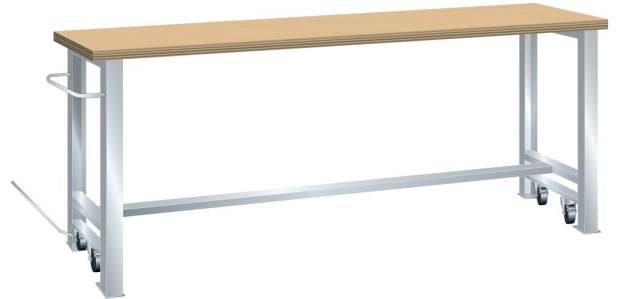

## VERRIJDBARE WERKBANK, B2000 X D800 X H900/925

#### Kenmerken

- Beuken werkblad (50 mm dik)
- Breedte: 2000 mm
- Diepte: 800 mm
- Hoogte: 900 mm
- In rijdbare toestand 925 mm hoog
- Brugpoten voorzien van intrekbaar wielstel
- Alle wielen zwenkbaar, 100 mm nylon
- Een brugpoot voorzien van duwstang
- Inclusief dwarsbalk en hefstang