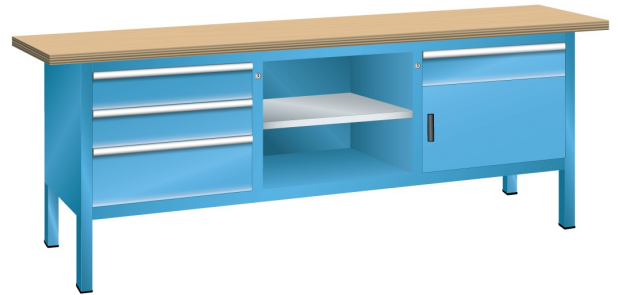

WERKBANK, B2000 X D700 X H840, 4 LADES, 1 VLEUGELDEUR

LISTA

Omschrijving

Het uitgebreide programma met diverse breedte maten en vele uitvoeringen, maakt de Compacte werkbank tot een moderne werkplek in de productie, werkplaats of hobby omgeving.

Alle modellen worden compleet gemonteerd aangeleverd, en derhalve direct inzetbaar. Door de stevige, stabiele constructie van hoogwaardige materialen, is een bladbelasting van maar liefst 1,5 ton toelaatbaar. De gemonteerde schuifladen zijn volledig uittrekbaar en hebben een draagvermogen van 75 kg.

Het uitgebreide programma accessoires stelt u in staat een opbouw samen te stellen. Met kolommen, gatenplaten, legborden, lucht/- en stroomaansluiting en licht tunits, zwenkplateaus, bakkenrails, e.d. kan de Compact werkbank volledig naar wens worden ingericht.

Kenmerken

- Multiplex werkblad (40 mm dik)
- Breedte: 2000 mm (onderstel 1820 mm)
- Diepte: 700 mm
- Hoogte: 840 mm
- Indeling: 4x schuiflade / 3x legbord
- Ladeindeling: 3x150 / 1x200
- Nuttige ladeafmeting: 500mm x 600mm
- Nuttige legbordafmeting: 600mm x 600mm
- Draagvermogen lade en legbord: 75kg
- Legbord gegalvaniseerd
- Vleugel deur 350mm, rechts
- Exclusief indelingsmateriaal