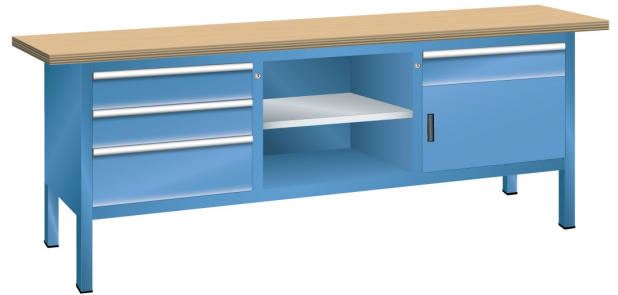

# WERKBANK, B2000 X D700 X H840, 4 LADES, 1 VLEUGELDEUR

### Omschrijving

Het uitgebreide programma met diverse breedte maten en vele uitvoeringen, maakt de Compacte werkbank tot een moderne werkplek in de productie, werkplaats of hobby omgeving.

Alle modellen worden compleet gemonteerd aangeleverd, en derhalve direct inzetbaar. Door de stevige, stabiele constructie van hoogwaardige materialen, is een bladbelasting van maar liefst 1,5 ton toelaatbaar. De gemonteerde schuifladen zijn volledig uittrekbaar en hebben een draagvermogen van 75 kg.

Het uitgebreide programma accessoires stelt u in staat een opbouw samen te stellen. Met kolommen, gatenplaten, legborden, lucht/- en stroomaansluiting en licht tunits, zwenkplateaus, bakkenrails, e.d. kan de Compact werkbank volledig naar wens worden ingericht.

### Kenmerken

- Multiplex werkblad (40 mm dik)
- Breedte: 2000 mm (onderstel 1820 mm)
- Diepte: 700 mm
- Hoogte: 840 mm
- Indeling: 4x schuiflade / 3x legbord
- Ladeindeling: 3x150 / 1x200
- Nuttige ladeafmeting: 500mm x 600mm
- Nuttige legbordafmeting: 600mm x 600mm
- Draagvermogen lade en legbord: 75kg
- Legbord gegalvaniseerd
- Vleugel deur 350mm, rechts
- Exclusief indelingsmateriaal