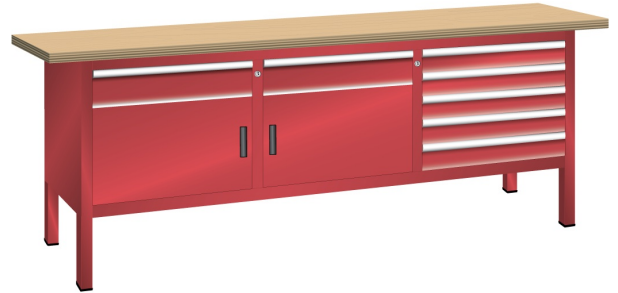

WERKBANK, B2000 X D700 X H840, 7 LADES, 2 VLEUGELDEUREN

LISTA

Omschrijving

Het uitgebreide programma met diverse breedte maten en vele uitvoeringen, maakt de Compacte werkbank tot een moderne werkplek in de productie, werkplaats of hobby omgeving.

Alle modellen worden compleet gemonteerd aangeleverd, en derhalve direct inzetbaar. Door de stevige, stabiele constructie van hoogwaardige materialen, is een bladbelasting van maar liefst 1,5 ton toelaatbaar. De gemonteerde schuifladen zijn volledig uittrekbaar en hebben een draagvermogen van 75 kg.

Het uitgebreide programma accessoires stelt u in staat een opbouw samen te stellen. Met kolommen, gatenplaten, legborden, lucht/- en stroomaansluiting en licht tunits, zwenkplateaus, bakkenrails, e.d. kan de Compact werkbank volledig naar wens worden ingericht.

Kenmerken

- Multiplex werkblad (40 mm dik)
- Breedte: 2000 mm (onderstel 1820 mm)
- Diepte: 700 mm
- Hoogte: 840 mm
- Indeling: 7x schuiflade / 2x legbord
- Ladeindeling: 5x100 / 2x150
- Nuttige ladeafmeting: 500mm x 600mm
- Nuttige legbordafmeting: 600mm x 600mm
- Draagvermogen lade en legbord: 75kg
- Legbord gegalvaniseerd
- Vleugel deur 350mm, links en midden
- Exclusief indelingsmateriaal