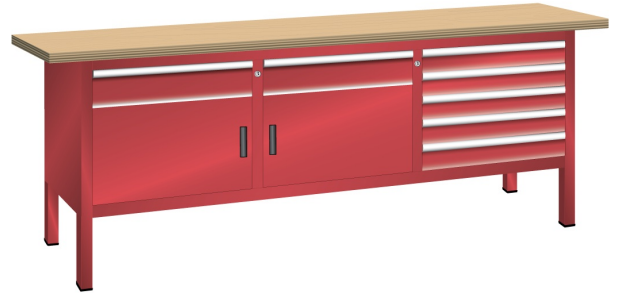

## WERKBANK, B2000 X D700 X H850, 7 LADES, 2 VLEUGELDEUREN

### Omschrijving

Het uitgebreide programma met diverse breedte maten en vele uitvoeringen, maakt de Compacte werkbank tot een moderne werkplek in de productie, werkplaats of hobby omgeving.

Alle modellen worden compleet gemonteerd aangeleverd, en derhalve direct inzetbaar. Door de stevige, stabiele constructie van hoogwaardige materialen, is een bladbelasting van maar liefst 1,5 ton toelaatbaar. De gemonteerde schuifladen zijn volledig uittrekbaar en hebben een draagvermogen van 75 kg.

Het uitgebreide programma accessoires stelt u in staat een opbouw samen te stellen. Met kolommen, gatenplaten, legborden, lucht/- en stroomaansluiting en licht tunits, zwenkplateaus, bakkenrails, e.d. kan de Compact werkbank volledig naar wens worden ingericht.

### Kenmerken

- Beuken werkblad (50 mm dik)
- Breedte: 2000 mm (onderstel 1820 mm)
- Diepte: 700 mm
- Hoogte: 850 mm
- Indeling: 7x schuiflade / 2x legbord
- Ladeindeling: 5x100 / 2x150
- Nuttige ladeafmeting: 500mm x 600mm
- Nuttige legbordafmeting: 600mm x 600mm
- Draagvermogen lade en legbord: 75kg
- Legbord gegalvaniseerd
- Vleugel deur 350mm, links en midden
- Exclusief indelingsmateriaal