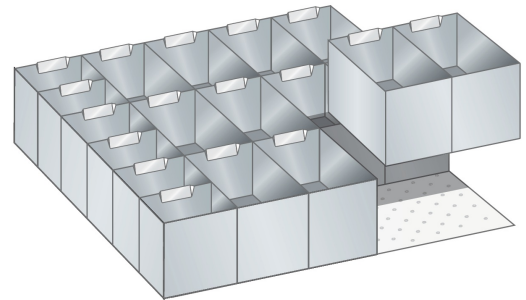

SET-INDELINGSMATERIAAL, 500MM X 600MM

LISTA

Omschrijving

Het uitgebreide programma indelingsmateriaal van Lista geeft u de mogelijkheid elke schuiflade uit het hele Lista assortiment flexibel en geheel naar wens in te delen, en zodoende de opslagcapaciteit optimaal te benutten.

Het spreekwoord: "gemak dient de mens" brengt Magma hier in de praktijk en biedt u onderstaand een groot aantal complete sets indelingsmateriaal aan.

Aan de hand van duizenden praktijkvoorbeelden zijn deze sets samengesteld en zijn per set lade vullend. Het ruime aanbod met inzetbakjes, gotendelen, gleuf- en tussenschotten of een combinatie hiervan biedt u de mogelijkheid snel van start te gaan met het efficiënt indelen van uw schuifladenkast. In de categorie Lista Separaat vindt u alle losse componenten van het indelingsmateriaal en kunt u de indeling van de schuifladen indien nodig, nog meer optimaliseren en conform uw wens of toepassing aanpassen.

Bestaande uit:

- 12 x inzetbakje 100 x 200 mm
- 6 x inzetbakje 100 x 100 mm

Varianten (2)

Artikelnummer	Artikelnummer fabrikant	Lade hoogte
41-10082-001	56.160.000	75 mm
41-10082-002	56.161.000	100 mm, 125 mm