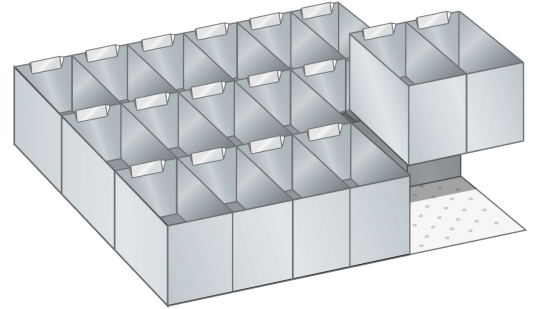

## SET-INDELINGSMATERIAAL, 500MM X 600MM

### Omschrijving

Het uitgebreide programma indelingsmateriaal van Lista geeft u de mogelijkheid elke schuiflade uit het hele Lista assortiment flexibel en geheel naar wens in te delen, en zodoende de opslagcapaciteit optimaal te benutten.

Het spreekwoord: "gemak dient de mens" brengt Magma hier in de praktijk en biedt u onderstaand een groot aantal complete sets indelingsmateriaal aan.

Aan de hand van duizenden praktijkvoorbeelden zijn deze sets samengesteld en zijn per set lade vullend. Het ruime aanbod met inzetbakjes, gotendelen, gleuf- en tussenschotten of een combinatie hiervan biedt u de mogelijkheid snel van start te gaan met het efficiënt indelen van uw schuifladenkast. In de categorie Lista Separaat vindt u alle losse componenten van het indelingsmateriaal en kunt u de indeling van de schuifladen indien nodig, nog meer optimaliseren en conform uw wens of toepassing aanpassen.

### Bestaande uit:

- 15 x inzetbakje 100 x 200 mm