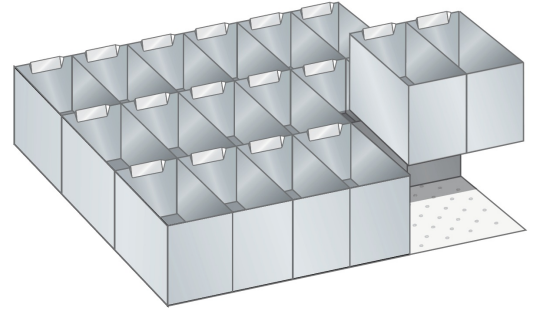

SET-INDELINGSMATERIAAL, 500MM X 600MM

LISTA

Omschrijving

Het uitgebreide programma indelingsmateriaal van Lista geeft u de mogelijkheid elke schuiflade uit het hele Lista assortiment flexibel en geheel naar wens in te delen, en zodoende de opslagcapaciteit optimaal te benutten.

Het spreekwoord: "gemak dient de mens" brengt Magma hier in de praktijk en biedt u onderstaand een groot aantal complete sets indelingsmateriaal aan.

Aan de hand van duizenden praktijkvoorbeelden zijn deze sets samengesteld en zijn per set lade vullend. Het ruime aanbod met inzetbakjes, gotendelen, gleuf- en tussenschotten of een combinatie hiervan biedt u de mogelijkheid snel van start te gaan met het efficiënt indelen van uw schuifladenkast. In de categorie Lista Separaat vindt u alle losse componenten van het indelingsmateriaal en kunt u de indeling van de schuifladen indien nodig, nog meer optimaliseren en conform uw wens of toepassing aanpassen.

Bestaande uit:

- 15 x inzetbakje 100 x 200 mm

Varianten (2)

Artikelnummer	Artikelnummer fabrikant	Lade hoogte
41-10083-001	56.163.000	75 mm
41-10083-002	56.164.000	100 mm, 125 mm