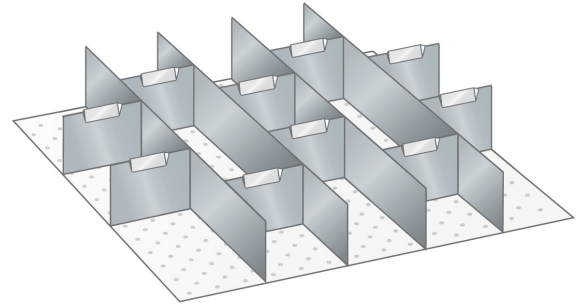

SET-INDELINGSMATERIAAL, 500MM X 600MM

LISTA

Omschrijving

Het uitgebreide programma indelingsmateriaal van Lista geeft u de mogelijkheid elke schuiflade uit het hele Lista assortiment flexibel en geheel naar wens in te delen, en zodoende de opslagcapaciteit optimaal te benutten.

Het spreekwoord: "gemak dient de mens" brengt Magema hier in de praktijk en biedt u onderstaand een groot aantal complete sets indelingsmateriaal aan.

Aan de hand van duizenden praktijkvoorbeelden zijn deze sets samengesteld en zijn per set lade vullend. Het ruime aanbod met inzetbakjes, gotendelen, gleuf- en tussenschotten of een combinatie hiervan biedt u de mogelijkheid snel van start te gaan met het efficiënt indelen van uw schuifladenkast. In de categorie Lista Separaat vindt u alle losse componenten van het indelingsmateriaal en kunt u de indeling van de schuifladen indien nodig, nog meer optimaliseren en conform uw wens of toepassing aanpassen.

Bestaande uit:

- 4 x lengteschot, lengte 600 mm
- 10 x dwarsschot, lengte 100 mm

Varianten (3)

| Artikelnummer | Artikelnummer fabrikant | Lade hoogte |
|---------------|-------------------------|----------------|
| 41-10085-001 | 56.172.000 | 75 mm |
| 41-10085-002 | 56.173.000 | 100 mm, 125 mm |
| 41-10085-003 | 56.174.000 | 150 mm |