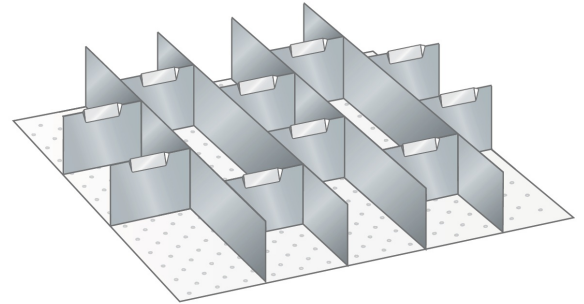

## SET-INDELINGSMATERIAAL, 500MM X 600MM

### Omschrijving

Het uitgebreide programma indelingsmateriaal van Lista geeft u de mogelijkheid elke schuiflade uit het hele Lista assortiment flexibel en geheel naar wens in te delen, en zodoende de opslagcapaciteit optimaal te benutten.

Het spreekwoord: "gemak dient de mens" brengt Magma hier in de praktijk en biedt u onderstaand een groot aantal complete sets indelingsmateriaal aan.

Aan de hand van duizenden praktijkvoorbeelden zijn deze sets samengesteld en zijn per set lade vullend. Het ruime aanbod met inzetbakjes, gotendelen, gleuf- en tussenschotten of een combinatie hiervan biedt u de mogelijkheid snel van start te gaan met het efficiënt indelen van uw schuifladenkast. In de categorie Lista Separaat vindt u alle losse componenten van het indelingsmateriaal en kunt u de indeling van de schuifladen indien nodig, nog meer optimaliseren en conform uw wens of toepassing aanpassen.

### Bestaande uit:

- 4 x lengteschot, lengte 600 mm
- 10 x dwarsschot, lengte 100 mm