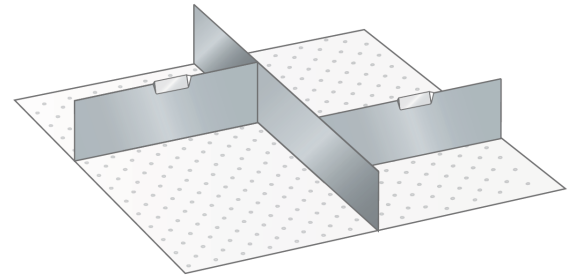

SET-INDELINGSMATERIAAL, 500MM X 600MM

LISTA

Omschrijving

Het uitgebreide programma indelingsmateriaal van Lista geeft u de mogelijkheid elke schuiflade uit het hele Lista assortiment flexibel en geheel naar wens in te delen, en zodoende de opslagcapaciteit optimaal te benutten.

Het spreekwoord: "gemak dient de mens" brengt Magema hier in de praktijk en biedt u onderstaand een groot aantal complete sets indelingsmateriaal aan.

Aan de hand van duizenden praktijkvoorbeelden zijn deze sets samengesteld en zijn per set lade vullend. Het ruime aanbod met inzetbakjes, gotendelen, gleuf- en tussenschotten of een combinatie hiervan biedt u de mogelijkheid snel van start te gaan met het efficiënt indelen van uw schuifladenkast. In de categorie Lista Separaat vindt u alle losse componenten van het indelingsmateriaal en kunt u de indeling van de schuifladen indien nodig, nog meer optimaliseren en conform uw wens of toepassing aanpassen.

Bestaande uit:

- 1 x lengteschot, lengte 600 mm
- 2 x dwarsschot, lengte 250 mm

Varianten (3)

Artikelnummer	Artikelnummer fabrikant	Lade hoogte
41-10087-001	56.183.000	150 mm
41-10087-002	56.184.000	200 mm, 250 mm
41-10087-003	81.794.000	75 mm