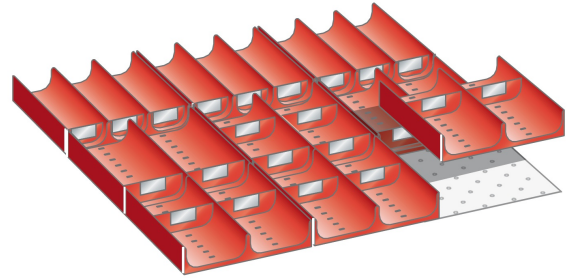

SET-INDELINGSMATERIAAL, 27E X 30E

LISTA

Omschrijving

Het uitgebreide programma indelingsmateriaal van Lista geeft u de mogelijkheid elke schuiflade uit het hele Lista assortiment flexibel en geheel naar wens in te delen, en zodoende de opslagcapaciteit optimaal te benutten.

Het spreekwoord: "gemak dient de mens" brengt Magma hier in de praktijk en biedt u onderstaand een groot aantal complete sets indelingsmateriaal aan.

Aan de hand van duizenden praktijkvoorbeelden zijn deze sets samengesteld en zijn per set lade vullend. Het ruime aanbod met inzetbakjes, gotendelen, gleuf- en tussenschotten of een combinatie hiervan biedt u de mogelijkheid snel van start te gaan met het efficiënt indelen van uw schuifladenkast. In de categorie Lista Separaat vindt u alle losse componenten van het indelingsmateriaal en kunt u de indeling van de schuifladen indien nodig, nog meer optimaliseren en conform uw wens of toepassing aanpassen.

Bestaande uit:

- 3 x gotendeel 3-delig, Ø 45 mm
- 6 x gotendeel 2-delig, Ø 70 mm
- 20 x verdeelschot 4-delig, Ø 70 mm
- 10 x verdeelschot 3-delig, Ø 45 mm

Varianten (1)

| Artikelnummer | Artikelnummer fabrikant | Lade hoogte |
|---------------|-------------------------|-------------|
| 41-10107-001 | 41.469.000 | 75 - 300 mm |