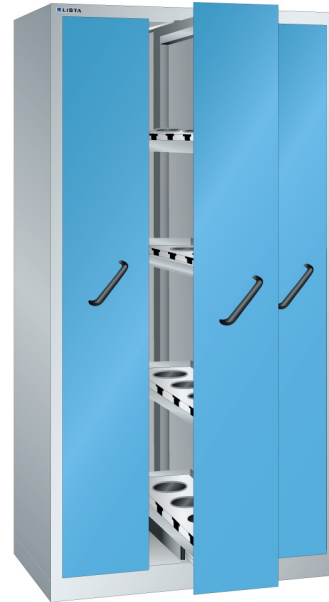

VERTIKALE LADENKAST, B1000 X D695 X H1950, 3 LADES

LISTA

Omschrijving

Weinig ruimte en toch veel zaken op te bergen? De Lista kasten met verticale laden zijn echte opslagwondertjes. Met een verhouding in m2 van vloer t.o.v. opslag van 1:10 is dat bepaald geen sprookje.

Afsluitbaar met vleugeldeuren, of centraal met laden voorzien van een frontpaneel, erachter openbaard zich een zee aan ruimte en opslagcapaciteit. De verticale laden zijn uit te rusten met verstelbare legborden of gatenplaten, maar ook met speciale houders voor de opslag van NC gereedschappen. Met een maximale belasting van 200 kg per lade komt u niet gauw voor verrassingen te staan. Dankzij de kogelgelagerde geleidingen, met kunststof loopvlakken is een fluisterstille en lichte bediening gegarandeerd.

Omkiepen wordt voorkomen door een ingenieus slotsysteem, wel zo'n veilige gedachte bij een kast met zoveel zware spullen.

Kenmerken

- Breedte: 1000 mm
- Diepte: 695 mm
- Hoogte: 1950 mm
- Indeling: 3x verticale lade
- Ladeindeling: 3x307
- Voorzien van centrale ladevergrendeling
- Uitvoering: elke lade met 4x CN gereedschapsraam
- Nuttige NC raamafmeting: 291mm x 554mm
- Draagvermogen lade: 200 kg
- Kleur perforatie wanden: RAL7035 (lichtgrijs)
- Exclusief indelingsmateriaal