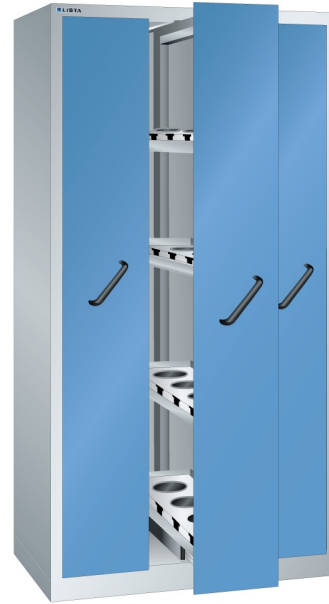

VERTIKALE LADENKAST, B1000 X D695 X H1950, 3 LADES

LISTA

Omschrijving

Weinig ruimte en toch veel zaken op te bergen? De Lista kasten met verticale laden zijn echte opslagwondertjes. Met een verhouding in m2 van vloer t.o.v. opslag van 1:10 is dat bepaald geen sprookje.

Afsluitbaar met vleugeldeuren, of centraal met laden voorzien van een frontpaneel, erachter openbaard zich een zee aan ruimte en opslagcapaciteit. De verticale laden zijn uit te rusten met verstelbare legborden of gatenplaten, maar ook met speciale houders voor de opslag van NC gereedschappen. Met een maximale belasting van 200 kg per lade komt u niet gauw voor verrassingen te staan. Dankzij de kogelgelagerde geleidingen, met kunststof loopvlakken is een fluisterstille en lichte bediening gegarandeerd.

Omkiepen wordt voorkomen door een ingenieus slotsysteem, wel zo'n veilige gedachte bij een kast met zoveel zware spullen.

Kenmerken

- Breedte: 1000 mm
- Diepte: 695 mm
- Hoogte: 1950 mm
- Indeling: 3x verticale lade
- Ladeindeling: 3x307
- Voorzien van centrale ladevergrendeling
- Uitvoering: elke lade met 4x CN gereedschapsraam
- Nuttige NC raamafmeting: 291mm x 554mm
- Draagvermogen lade: 200 kg
- Kleur perforatie wanden: RAL7035 (lichtgrijs)
- Exclusief indelingsmateriaal