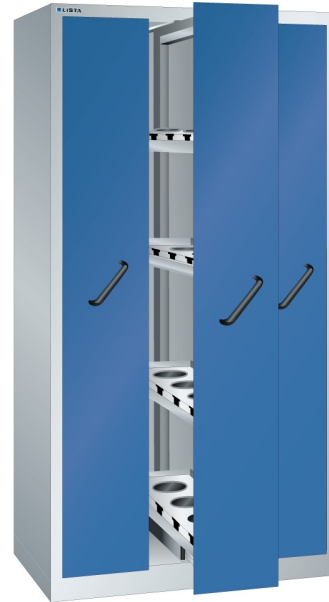

VERTIKALE LADENKAST, B1000 X D695 X H1950, 3 LADES

LISTA

Omschrijving

Weinig ruimte en toch veel zaken op te bergen? De Lista kasten met verticale laden zijn echte opslagwondertjes. Met een verhouding in m2 van vloer t.o.v. opslag van 1:10 is dat bepaald geen sprookje.

Afsluitbaar met vleugeldeuren, of centraal met laden voorzien van een frontpaneel, erachter openbaard zich een zee aan ruimte en opslagcapaciteit. De verticale laden zijn uit te rusten met verstelbare legborden of gatenplaten, maar ook met speciale houders voor de opslag van NC gereedschappen. Met een maximale belasting van 200 kg per lade komt u niet gauw voor verrassingen te staan. Dankzij de kogelgelagerde geleidingen, met kunststof loopvlakken is een fluisterstille en lichte bediening gegarandeerd.

Omkiepen wordt voorkomen door een ingenieus slotsysteem, wel zo'n veilige gedachte bij een kast met zoveel zware spullen.

Kenmerken

- Breedte: 1000 mm
- Diepte: 695 mm
- Hoogte: 1950 mm
- Indeling: 3x verticale lade
- Ladeindeling: 3x307
- Voorzien van centrale ladevergrendeling
- Uitvoering: elke lade met 4x CN gereedschapsraam
- Nuttige NC raamafmeting: 291mm x 554mm
- Draagvermogen lade: 200 kg
- Kleur perforatie wanden: RAL7035 (lichtgrijs)
- Exclusief indelingsmateriaal