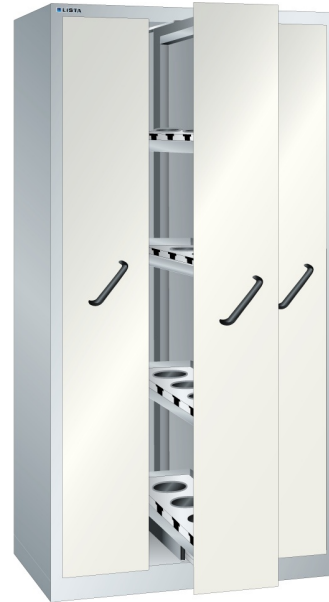

VERTIKALE LADENKAST, B1000 X D695 X H1950, 3 LADES

LISTA

Omschrijving

Weinig ruimte en toch veel zaken op te bergen? De Lista kasten met verticale laden zijn echte opslagwondertjes. Met een verhouding in m2 van vloer t.o.v. opslag van 1:10 is dat bepaald geen sprookje.

Afsluitbaar met vleugeldeuren, of centraal met laden voorzien van een frontpaneel, erachter openbaard zich een zee aan ruimte en opslagcapaciteit. De verticale laden zijn uit te rusten met verstelbare legborden of gatenplaten, maar ook met speciale houders voor de opslag van NC gereedschappen. Met een maximale belasting van 200 kg per lade komt u niet gauw voor verrassingen te staan. Dankzij de kogelgelagerde geleidingen, met kunststof loopvlakken is een fluisterstille en lichte bediening gegarandeerd.

Omkiepen wordt voorkomen door een ingenieus slotsysteem, wel zo'n veilige gedachte bij een kast met zoveel zware spullen.

Kenmerken

- Breedte: 1000 mm
- Diepte: 695 mm
- Hoogte: 1950 mm
- Indeling: 3x verticale lade
- Ladeindeling: 3x307
- Voorzien van centrale ladevergrendeling
- Uitvoering: elke lade met 4x CN gereedschapsraam
- Nuttige NC raamafmeting: 291mm x 554mm
- Draagvermogen lade: 200 kg
- Kleur perforatie wanden: RAL7035 (lichtgrijs)
- Exclusief indelingsmateriaal