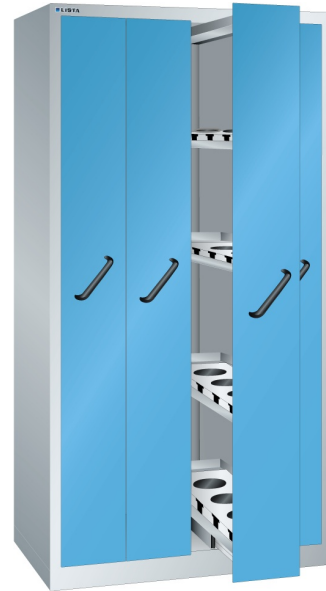

VERTIKALE LADENKAST, B1000 X D695 X H1950, 4 LADES

LISTA

Omschrijving

Weinig ruimte en toch veel zaken op te bergen? De Lista kasten met verticale laden zijn echte opslagwondertjes. Met een verhouding in m2 van vloer t.o.v. opslag van 1:10 is dat bepaald geen sprookje.

Afsluitbaar met vleugeldeuren, of centraal met laden voorzien van een frontpaneel, erachter openbaard zich een zee aan ruimte en opslagcapaciteit. De verticale laden zijn uit te rusten met verstelbare legborden of gatenplaten, maar ook met speciale houders voor de opslag van NC gereedschappen. Met een maximale belasting van 200 kg per lade komt u niet gauw voor verrassingen te staan. Dankzij de kogelgelagerde geleidingen, met kunststof loopvlakken is een fluisterstille en lichte bediening gegarandeerd.

Omkiepen wordt voorkomen door een ingenieus slotsysteem, wel zo'n veilige gedachte bij een kast met zoveel zware spullen.

Kenmerken

- Breedte: 1000 mm
- Diepte: 695 mm
- Hoogte: 1950 mm
- Indeling: 4x verticale lade
- Ladeindeling: 4x230
- Voorzien van centrale ladevergrendeling
- Uitvoering: elke lade met 4x CN gereedschapsraam
- Nuttige NC raamafmeting: 210mm x 554mm
- Draagvermogen lade: 200 kg
- Kleur perforatie wanden: RAL7035 (lichtgrijs)
- Exclusief indelingsmateriaal