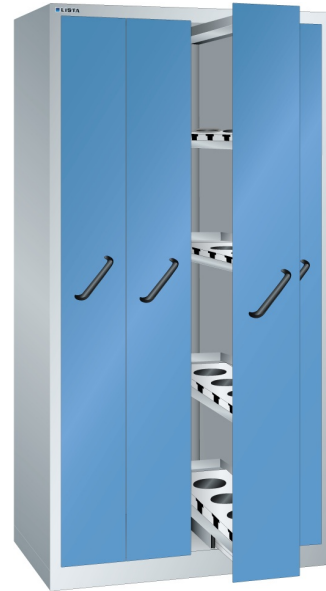

## VERTIKALE LADENKAST, B1000 X D695 X H1950, 4 LADES

### Omschrijving

Weinig ruimte en toch veel zaken op te bergen? De Lista kasten met verticale laden zijn echte opslagwondertjes. Met een verhouding in m2 van vloer t.o.v. opslag van 1:10 is dat bepaald geen sprookje.

Afsluitbaar met vleugeldeuren, of centraal met laden voorzien van een frontpaneel, erachter openbaard zich een zee aan ruimte en opslagcapaciteit. De verticale laden zijn uit te rusten met verstelbare legborden of gatenplaten, maar ook met speciale houders voor de opslag van NC gereedschappen. Met een maximale belasting van 200 kg per lade komt u niet gauw voor verrassingen te staan. Dankzij de kogelgelagerde geleidingen, met kunststof loopvlakken is een fluisterstille en lichte bediening gegarandeerd.

### Kenmerken

- Breedte: 1000 mm
- Diepte: 695 mm
- Hoogte: 1950 mm
- Indeling: 4x verticale lade
- Ladeindeling: 4x230
- Voorzien van centrale ladevergrendeling
- Uitvoering: elke lade met 4x CN gereedschapsraam
- Nuttige NC raamafmeting: 210mm x 554mm
- Draagvermogen lade: 200 kg
- Kleur perforatie wanden: RAL7035 (lichtgrijs)
- Exclusief indelingsmateriaal