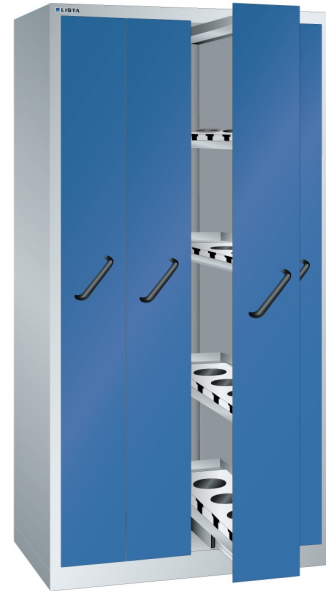

VERTIKALE LADENKAST, B1000 X D695 X H1950, 4 LADES

LISTA

Omschrijving

Weinig ruimte en toch veel zaken op te bergen? De Lista kasten met verticale laden zijn echte opslagwondertjes. Met een verhouding in m2 van vloer t.o.v. opslag van 1:10 is dat bepaald geen sprookje.

Afsluitbaar met vleugeldeuren, of centraal met laden voorzien van een frontpaneel, erachter openbaard zich een zee aan ruimte en opslagcapaciteit. De verticale laden zijn uit te rusten met verstelbare legborden of gatenplaten, maar ook met speciale houders voor de opslag van NC gereedschappen. Met een maximale belasting van 200 kg per lade komt u niet gauw voor verrassingen te staan. Dankzij de kogelgelagerde geleidingen, met kunststof loopvlakken is een fluisterstille en lichte bediening gegarandeerd.

Omkiepen wordt voorkomen door een ingenieus slotsysteem, wel zo'n veilige gedachte bij een kast met zoveel zware spullen.

Kenmerken

- Breedte: 1000 mm
- Diepte: 695 mm
- Hoogte: 1950 mm
- Indeling: 4x verticale lade
- Ladeindeling: 4x230
- Voorzien van centrale ladevergrendeling
- Uitvoering: elke lade met 4x CN gereedschapsraam
- Nuttige NC raamafmeting: 210mm x 554mm
- Draagvermogen lade: 200 kg
- Kleur perforatie wanden: RAL7035 (lichtgrijs)
- Exclusief indelingsmateriaal