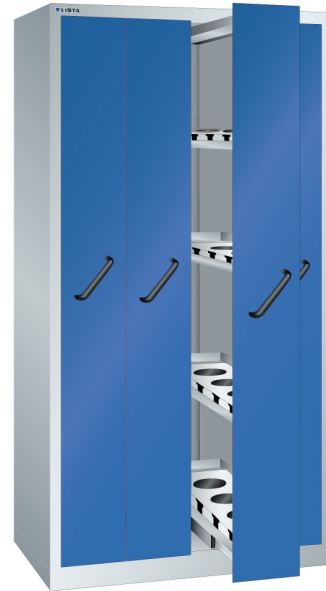

## VERTIKALE LADENKAST, B1000 X D695 X H1950, 4 LADES

### Omschrijving

Weinig ruimte en toch veel zaken op te bergen? De Lista kasten met verticale laden zijn echte opslagwondertjes. Met een verhouding in m2 van vloer t.o.v. opslag van 1:10 is dat bepaald geen sprookje.

Afsluitbaar met vleugeldeuren, of centraal met laden voorzien van een frontpaneel, erachter openbaard zich een zee aan ruimte en opslagcapaciteit. De verticale laden zijn uit te rusten met verstelbare legborden of gatenplaten, maar ook met speciale houders voor de opslag van NC gereedschappen. Met een maximale belasting van 200 kg per lade komt u niet gauw voor verrassingen te staan. Dankzij de kogelgelagerde geleidingen, met kunststof loopvlakken is een fluisterstille en lichte bediening gegarandeerd.

### Kenmerken

- Breedte: 1000 mm
- Diepte: 695 mm
- Hoogte: 1950 mm
- Indeling: 4x verticale lade
- Ladeindeling: 4x230
- Voorzien van centrale ladevergrendeling
- Uitvoering: elke lade met 4x CN gereedschapsraam
- Nuttige NC raamafmeting: 210mm x 554mm
- Draagvermogen lade: 200 kg
- Kleur perforatie wanden: RAL7035 (lichtgrijs)
- Exclusief indelingsmateriaal