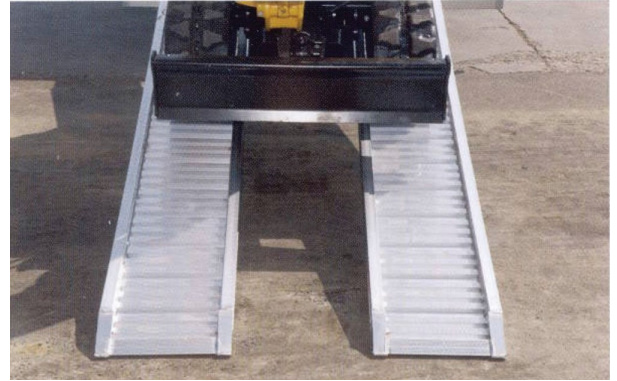

SET ALUMINIUM OPRIJPLATEN

Omschrijving

Set aluminium oprijplaten.

Kenmerken:

Verschillende koppen en veiligheidsopties zijn leverbaar (zie optietabel).

Afwijkende afmetingen zijn op bestelling leverbaar.

Gewicht afgebeeld per paar.

Geleverd met:

Standaardkop en aluminium veiligheidshaak tegen het wegslaan tijdens het gebruik.

Varianten (6)

Artikelnummer	Artikelnummer fabrikant	Gewicht (gram)	Lengte (cm)	Aantal	Interne breedte (A)	Externe breedte (B)	Hoogte rand (C)	Profiel hoogte (D)	Minimum bandbreedte	Cap./paar wielbasis 750mm	Cap./paar wielbasis 1000mm
41-10147-579	VAM070/15L (754752724)	26,00	1500	2	440	500	23	70	300	2450	2450
41-10147-580	VAM070/20L (754752725)	32,00	2000	2	440	500	23	70	300	1525	1906
41-10147-581	VAM070/25L (754752726)	38,00	2500	2	440	500	23	70	300	1090	1270
41-10147-582	VAM070/30L (754752727)	46,00	3000	2	440	500	23	70	300	840	960
41-10147-583	VAM070/35L (754752728)	52,00	3500	2	440	500	23	70	300	700	765
41-10147-584	VAM070/40L (754752729)	58,00	4000	2	440	500	23	70	300	597	647