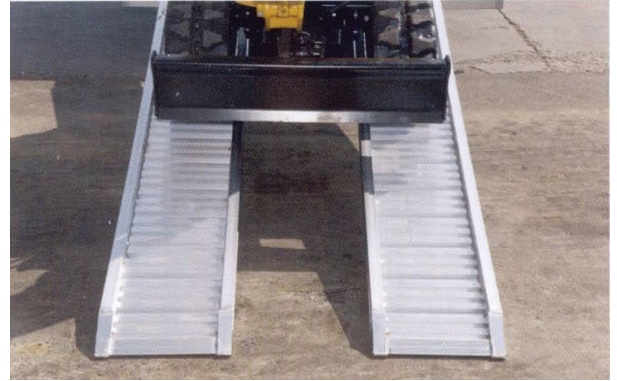

SET ALUMINIUM OPRIJPLATEN

Omschrijving

Set aluminium oprijplaten.

Kenmerken:

Verschillende koppen en veiligheidsopties zijn leverbaar (zie optietabel).ÿ

Afwijkende afmetingen zijn op bestelling leverbaar.ÿ

Gewicht afgebeeld per paar.

Geleverd met:

Standaardkop en aluminium veiligheidshaak tegen het wegslaan tijdens het gebruik.

Varianten (1)

Artikelnummer	Artikelnummer fabrikant	Gewicht (gram)	Lengte (cm)	Aantal	Interne breedte (A)	Externe breedte (B)	Hoogte rand (C)	Profiel hoogte (D)	Minimum bandbreedte	Cap./paar wielbasis 750mm	Cap./paar wielbasis 1000mm
41-10147-585	VAM070/35 (754752722)	39,00	3500	2	240	300	23	70	150	700	765