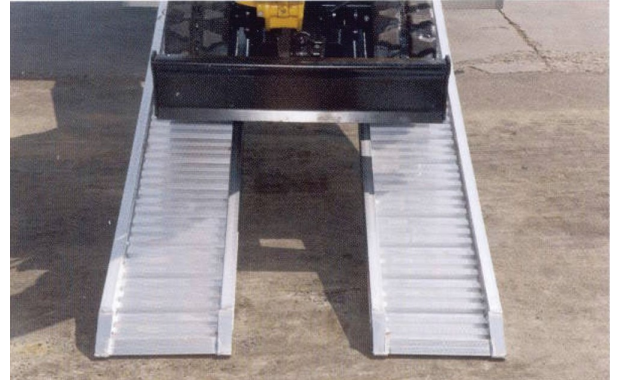

SET ALUMINIUM OPRIJPLATEN

Omschrijving

Set aluminium oprijplaten.

Kenmerken:

Verschillende koppen en veiligheidsopties zijn leverbaar (zie optietabel)

Afwijkende afmetingen zijn op bestelling leverbaar

Gewicht afgebeeld per paar

Geleverd met:

Standaardkop en aluminium veiligheidshaak tegen het wegslaan tijdens het gebruik

Varianten (6)

Artikelnummer	Artikelnummer fabrikant	Gewicht (gram)	Lengte (cm)	Cap./paar wielbasis 1500mm	Interne breedte (A)	Externe breedte (B)	Hoogte rand (C)	Profiel hoogte (D)	Cap./paar wielbasis 1000mm	Cap./paar wielbasis 1250mm
41-10147-586	VAM075/20 (754752510)	32,00	2000	3500	240	300	19	75	3200	3500
41-10147-587	VAM075/25 (754752511)	39,00	2500	3200	240	300	19	75	2150	2600
41-10147-588	VAM075/30 (754752512)	43,00	3000	2150	240	300	19	75	1600	1850
41-10147-589	VAM075/35 (754752513)	49,00	3500	1600	240	300	19	75	1300	1450
41-10147-590	VAM075/40 (754752514)	54,00	4000	1300	240	300	19	75	1100	3500
41-10147-591	VAM075/45 (754752515)	62,00	4500	1050	240	300	19	75	900	1000