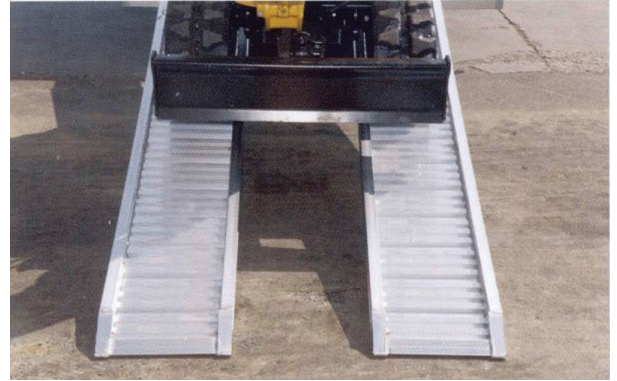

SET ALUMINIUM OPRIJPLATEN

Omschrijving

Set aluminium oprijplaten.

Kenmerken:

Verschillende koppen en veiligheidsopties zijn leverbaar (zie optietabel).^ÿ

Afwijkende afmetingen zijn op bestelling leverbaar.^ÿ

Gewicht afgebeeld per paar.

Geleverd met:

Standaardkop en aluminium veiligheidshaak tegen het wegslaan tijdens het gebruik.

Varianten (5)

Artikelnummer	Artikelnummer fabrikant	Gewicht (gram)	Lengte (cm)	Aantal	Cap./paar wielbasis 1500mm	Interne breedte (A)	Externe breedte (B)	Hoogte rand (C)	Profiel hoogte (D)	Minimum bandbreedte	Cap./paar wielbasis 1000mm
41-10147-592	VAM080/20 (754752730)	26,00	2000	2	2457	240	300	23	80	150	2457
41-10147-593	VAM080/25 (754752731)	31,00	2500	2	2457	240	300	23	80	150	1674
41-10147-594	VAM080/30 (754752732)	38,00	3000	2	1674	240	300	23	80	150	1255
41-10147-595	VAM080/35 (754752733)	43,00	3500	2	1255	240	300	23	80	150	1004
41-10147-596	VAM080/45 (754752735)	55,00	4500	2	837	240	300	23	80	150	717