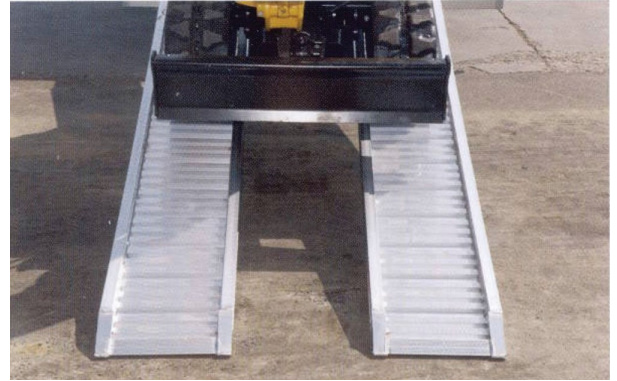

SET ALUMINIUM OPRIJPLATEN

Omschrijving

Set aluminium oprijplaten.

Kenmerken:

Verschillende koppen en veiligheidsopties zijn leverbaar (zie optietabel).^ÿ

Afwijkende afmetingen zijn op bestelling leverbaar.^ÿ

Gewicht afgebeeld per paar.

Geleverd met:

Standaardkop en aluminium veiligheidshaak tegen het wegslaan tijdens het gebruik.

Varianten (1)

Artikelnummer	Artikelnummer fabrikant	Gewicht (gram)	Lengte (cm)	Aantal	Cap./paar wielbasis 1500mm	Interne breedte (A)	Externe breedte (B)	Hoogte rand (C)	Profiel hoogte (D)	Minimum bandbreedte	Cap./paar wielbasis 1000mm
41-10147-597	VAM080/40 (754752734)	48,00	4000	2	1004	240	300	23	80	150	837