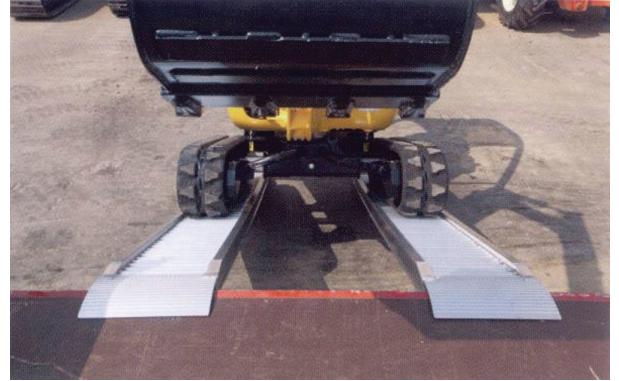

### Omschrijving

Set aluminium oprijplaten.

### Kenmerken:

Verschillende koppen en veiligheidsopties zijn leverbaar (zie optietabel).<sup>ÿ</sup>

Afwijkende afmetingen zijn op bestelling leverbaar.<sup>ÿ</sup>

Gewicht afgebeeld per paar.