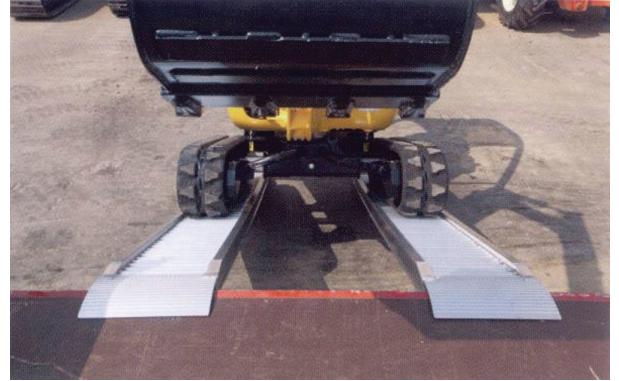

SET ALUMINIUM OPRIJPLATEN

Omschrijving

Set aluminium oprijplaten.

Kenmerken:

Verschillende koppen en veiligheidsopties zijn leverbaar (zie optietabel).^ÿ

Afwijkende afmetingen zijn op bestelling leverbaar.^ÿ

Gewicht afgebeeld per paar.

Geleverd met:

Standaardkop en aluminium veiligheidshaak tegen het wegslaan tijdens het gebruik.

Varianten (6)

Artikelnummer	Artikelnummer fabrikant	Gewicht (gram)	Lengte (cm)	Aantal	Cap./paar wielbasis 1500mm	Interne breedte (A)	Externe breedte (B)	Hoogte rand (C)	Profiel hoogte (D)	Minimum bandbreedte	Cap./paar wielbas 1000mm
41-10147-598	VAM100/25 (754752736)	40,00	2500	2	3000	300	360	23	100	200	2330
41-10147-599	VAM100/30 (754752737)	42,00	3000	2	2330	300	360	23	100	200	1750
41-10147-600	VAM100/35 (754752740)	48,00	3500	2	1750	300	360	23	100	200	1400
41-10147-601	VAM100/40 (754752741)	53,00	4000	2	1400	300	360	23	100	200	1165
41-10147-602	VAM100/45 (754752742)	61,00	4500	2	1165	300	360	23	100	200	1000
41-10147-603	VAM100/50 (754752743)	66,00	5000	2	1000	300	360	23	100	200	875