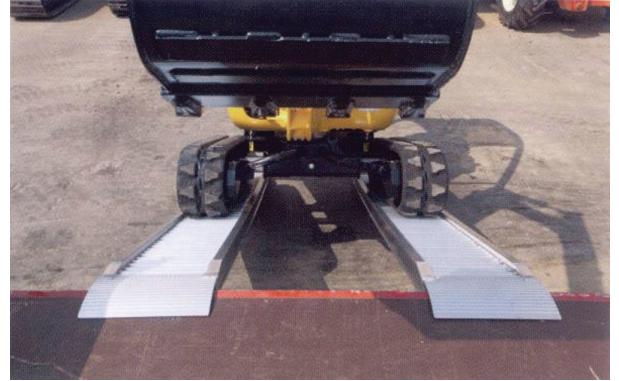

SET ALUMINIUM OPRIJPLATEN

Omschrijving

Set aluminium oprijplaten.

Kenmerken:

Verschillende koppen en veiligheidsopties zijn leverbaar (zie optietabel).

Afwijkende afmetingen zijn op bestelling leverbaar.

Gewicht afgebeeld per paar.

Geleverd met:

Standaardkop en aluminium veiligheidshaak tegen het wegslaan tijdens het gebruik.

Varianten (6)

Artikelnummer	Artikelnummer fabrikant	Gewicht (gram)	Lengte (cm)	Aantal	Cap./paar wielbasis 1500mm	Interne breedte (A)	Externe breedte (B)	Hoogte rand (C)	Profiel hoogte (D)	Minimum bandbreedte	Cap./paar wielbasis 1000mm
41-10147-604	VAM100/25L (754752744)	43,00	2500	2	3000	340	400	23	100	300	2330
41-10147-605	VAM100/30L (754752745)	52,00	3000	2	2330	340	400	23	100	300	1750
41-10147-606	VAM100/35L (754752747)	51,00	3500	2	1750	340	400	23	100	300	1400
41-10147-607	VAM100/40L (754752748)	56,00	4000	2	1400	340	400	23	100	300	1165
41-10147-608	VAM100/45L (754752749)	64,00	4500	2	1165	340	400	23	100	300	1000
41-10147-609	VAM100/50L (754752750)	70,00	5000	2	1000	340	400	23	100	300	875