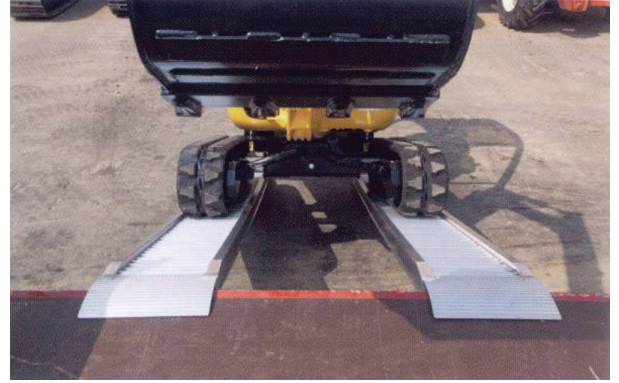

SET ALUMINIUM OPRIJPLATEN

Omschrijving

Set aluminium oprijplaten.

Kenmerken:

Verschillende koppen en veiligheidsopties zijn leverbaar (zie optietabel).

Afwijkende afmetingen zijn op bestelling leverbaar.

Gewicht afgebeeld per paar.

Geleverd met:

Standaardkop en aluminium veiligheidshaak tegen het wegslaan tijdens het gebruik.

Varianten (6)

Artikelnummer	Artikelnummer fabrikant	Gewicht (gram)	Lengte (cm)	Aantal	Cap./paar wielbasis 1500mm	Interne breedte (A)	Externe breedte (B)	Hoogte rand (C)	Profiel hoogte (D)	Minimum bandbreedte	Cap./paar wielbasis 1000mm
41-10147-604	VAM100/25L (754752744)	43,00	2500	2	3000	340	400	23	100	300	2330
41-10147-605	VAM100/30L (754752745)	52,00	3000	2	2330	340	400	23	100	300	1750
41-10147-606	VAM100/35L (754752747)	51,00	3500	2	1750	340	400	23	100	300	1400
41-10147-607	VAM100/40L (754752748)	56,00	4000	2	1400	340	400	23	100	300	1165
41-10147-608	VAM100/45L (754752749)	64,00	4500	2	1165	340	400	23	100	300	1000
41-10147-609	VAM100/50L (754752750)	70,00	5000	2	1000	340	400	23	100	300	875