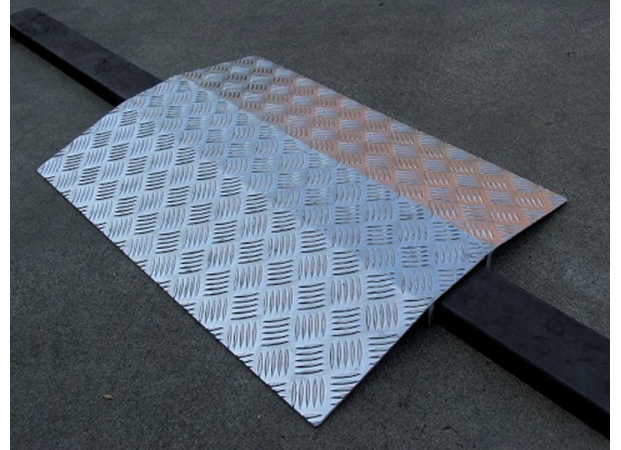

### Omschrijving

Kabeldrempel in aluminium

Geschikt voor het vlot laten overrijden van palletwagens, steekkarretjes, etc.

### Varianten (1)

Artikelnummer	Artikelnummer fabrikant	Gewicht (gram)	Afmetingen (l x b x h)	Lengte (cm)	Capaciteit	Aantal	Interne breedte (A)	Hoogte rand (C)	Hoogte rand (E)	Hoogte (D)
41-10147-692	VAMBAP1 (754752990)	4,00	700 x 490 x 40	700	450	1	490	40	185	120